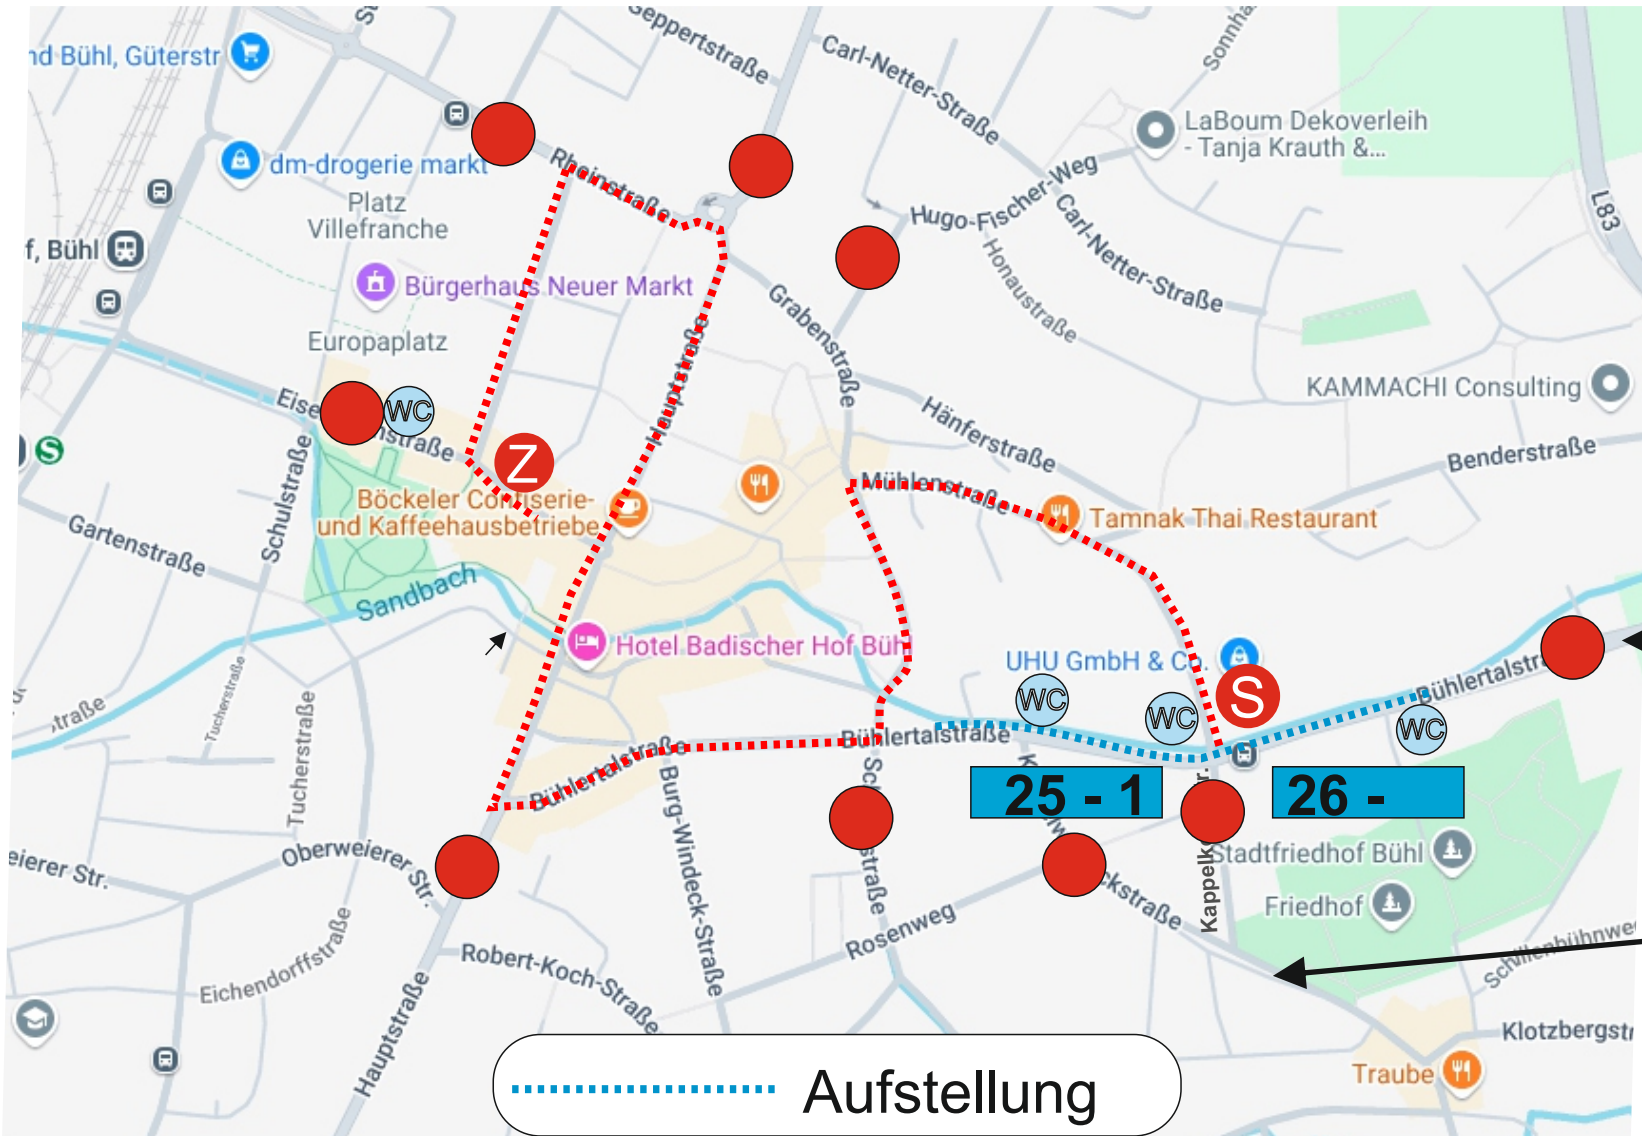

# Aufstellung Bühler Fastnachtsumzug 2025

Bühlertalstrasse UHU Kreuzung Richtung Stadt  
Gruppen 1 bis Nr. 25

Bühlertalstrasse UHU Kreuzung Richtung Altschweier  
Gruppen ab Nr. 26

Bühler Narrenzunft  
Narrhalla 1826 e.V.

Bei Fragen:  
Lothar Bäuerle 0171 236 25 20  
Martin Oehler 0172 765 32 96

**S** Start

**Z** Ziel

**●** Mobile  
Strassensperren

Fahrzeuge 26 bis Ende  
Zufahrt von Altschweier

Fahrzeuge 1 bis 25  
Zufahrt über  
Kappelwindeckstrasse

# Aufstellung Bühler Fastnachtsumzug 2025

Bühlertalstrasse UHU Kreuzung Richtung Stadt  
Gruppen 1 bis Nr. 25

Bühlertalstrasse UHU Kreuzung Richtung Altschweier  
Gruppen ab Nr. 26 - 64

**1 - 25**

**B**

1. Der Narrendaddel
- 2. Stadtkapelle Bühl**
3. Bühler Lichtputzer Wagen
4. Bühler Lichtputzer Fussgruppe
5. Bühler Hemglunkerle
6. Schwapla
7. Bühle Quetscheteufel Wagen
8. Bühler Quetscheteufel Fussgruppe
9. Bühlot Schrättle
10. Bühler Hexen Fussgruppe
11. Bühler Hexen Wagen
12. Narrenzunft Bühler Rebgeister
13. Bühler Schottenröcke
14. Alt Hänferdorf Trauergemeinde
15. Alt Hänferdorf UHU Beerdigungt
16. Alt Hänferdorf Wagen Trump Tower
17. Hammerschlagdämonen
18. Henkhursthexen
19. Altschwierier Sunne-Triebel
20. Mühlbachschrecken Unzhurst
21. Tanzmäusle Lützenhardt
22. Bürstenmacher Lützenhardt
23. Gassefetzter Lützenhardt
24. Maierhofschäfle Lützenhardt
25. Schafhofhexen Lützenhardt